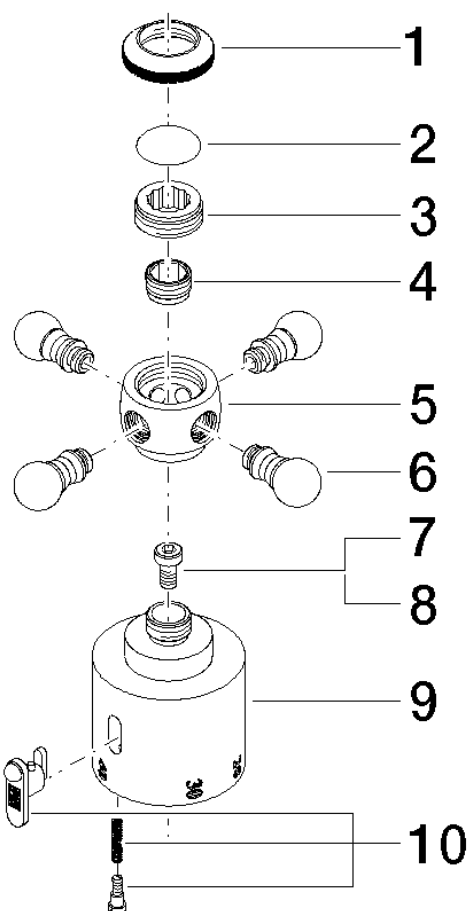

11 420 360

	Platine brossé	11 420 360-06
	Chrome	11 420 360-00
	Platine	11 420 360-08
	Laiton (Or 23cts)	11 420 360-09
	Laiton brossé (Or 23cts)	11 420 360-28
	Dark Platinum brossé	11 420 360-99

MADISON Poignée de graduation - Platine brossé

MADISON

11 420 360

11 420 360

11 420 360

Les pièces pour les autres finitions peuvent être trouvées ici : [Chrome](#)

Liste des pièces de rechange

N°	Article Numéro	Désignation	Fréquence de montage	Délai de livraison
1	09 20 36 005-06	poignée	1	10
2	09 26 01 016 90	accessoires	1	2
3	09 20 83 006 90	poignée	1	2
4	09 24 03 119 90	raccord à vis	1	2
6	09 20 36 004-06	poignée	4	10
7	90 30 30 027 00 90	vis	1	2
8	09 30 33 004 90	vis	1	2
10	90 21 33 020 00 90	poignée	1	2