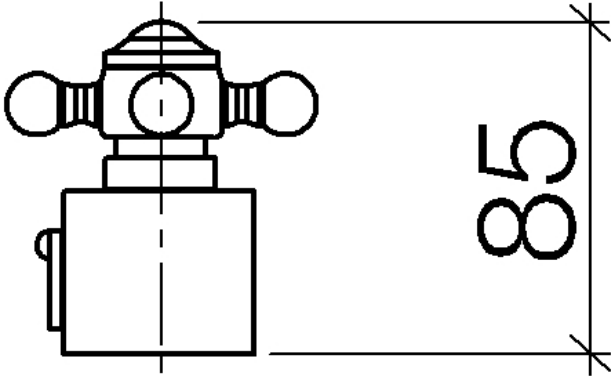

11 420 360

	Platine brossé	11 420 360-06
	Chrome	11 420 360-00
	Platine	11 420 360-08
	Laiton (Or 23cts)	11 420 360-09
	Laiton brossé (Or 23cts)	11 420 360-28
	Dark Platinum brossé	11 420 360-99

MADISON Poignée de graduation - Platine brossé

MADISON

11 420 360

11 420 360

11 420 360

Les pièces pour les autres finitions peuvent être trouvées ici : [Chrome](#)

Liste des pièces de rechange

N°	Article Numéro	Désignation	Fréquence de montage	Délai de livraison
1	09 20 36 005-06	poignée	1	10
2	09 26 01 016 90	accessoires	1	2
3	09 20 83 006 90	poignée	1	2
4	09 24 03 119 90	raccord à vis	1	2
6	09 20 36 004-06	poignée	4	10
7	90 30 30 027 00 90	vis	1	2
8	09 30 33 004 90	vis	1	2
10	90 21 33 020 00 90	poignée	1	2